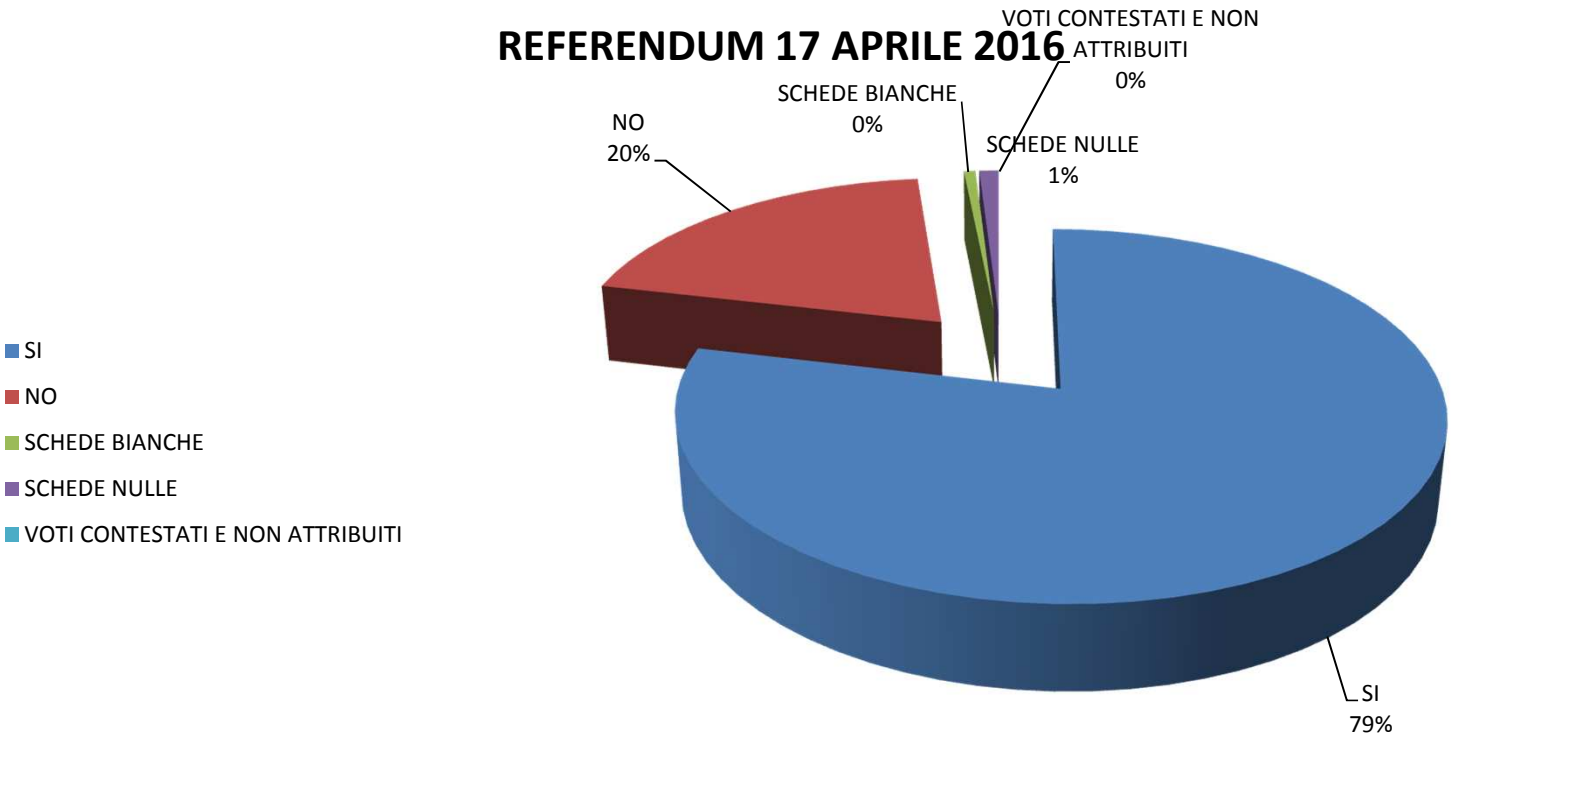

REFERENDUM 17 APRILE 2016

SI	2160
NO	543
SCHEDE BIANCHE	16
SCHEDE NULLE	27
VOTI CONTESTATI E NON ATTRIBUITI	0